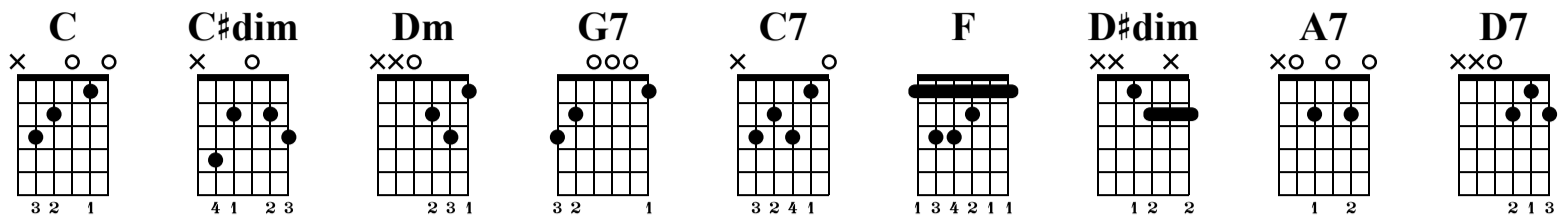

When the prairie moon is shining

Standard tuning

♩ = 120

n.guit.

1 **C** 2 **C#dim** 3 **Dm**

4 **G7** 5 **C** 6 **C#dim**

7 **Dm** 8 **G7** 9 **C**

10 **C7** 11 **F** 12 **D#dim**

13 **C** 14 **A7** 15 **D7**

1. G7 2. C

16 17

T
A
B

3 3 0 2 3