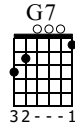

Twinkle, twinkle little star

Frank Rich, deel 1

Standard tuning

♩ = 120

N-Gt

1 C F C G7 C

mf

TAB

0	0	2	2	0	3	3	2	2
3	3							

4 G7 C G7 C G7

TAB

0	0	3	3	2	2	0		

7 C G7 C G7 C

TAB

0	0	3	3	2	2	0	0	0
							3	3

10 F C G7 C G7 C