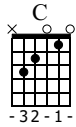

Twinkle, twinkle little star

Frank Rich, deel 1

Standard tuning

♩ = 120

N-Gt

1 C F C G7 C

mf

TAB

0	0	2	2	0	3	3	2	2
3	3							

4 G7 C G7 C G7

TAB

0	0	3	3	2	2	0		

7 C G7 C G7 C

TAB

0	0	3	3	2	2	0	0	0
							3	3

10 F C G7 C G7 C