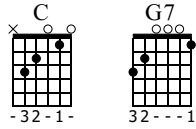

# Ma bella Bimba

Frank Rich, deel 2

Standard tuning

$\text{♩} = 120$

N-Gt

*mf*

C G7

T  
A  
B