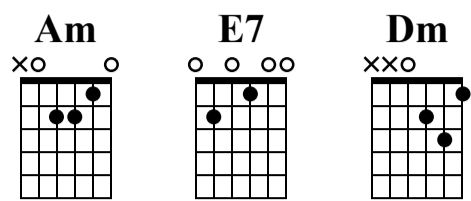

Joshua fit the battle of Jericho

Frank Rich, deel 3

Standard tuning

♩ = 120

n.guit.

Am E7 Am E7

1 2 3

TAB: 2 1 2 0 1 0 1 3 | 0 0 0 | 3 3 3 | 2 0

TAB: 0 0 | 3 3 0 1 | 0 0 | 0 0

13 **E7**

TAB: 0 3 1 3 | 0 | 0 1 3 | 0 3 1 0

Am **E7** **Am**

TAB: 2 | 0 | 2 1 2 0 1 0 1 3 | 0 0 0 | 0 0

E7 **Am** **E7** **Am**

TAB: 3 3 3 | 0 0 0 3 1 0 | 2 1 2 0 1 0 1 3 | 0 0