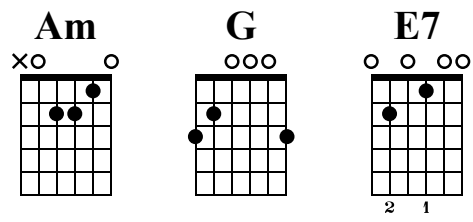

# Greensleeves

Frank Rich, deel 3

Standard tuning  
♩ = 120

n.guit.

Am G

TAB: 2 | 1 3 | 0 1 0 | 3 0 | 3

Am E7

TAB: 0 2 0 | 1 2 | 2 1 2 | 0 1 | 0

Am G

TAB: 2 2 | 1 3 | 0 1 0 | 3 0 | 3

Am E7 Am

TAB: 0 2 0 | 1 0 2 | 1 4 1 | 2 2 | 0

G

TAB: 2 | 3 | 3 2 0 | 3 0 | 3

**Am** **E7**

20 21 22 23

TAB 0 2 0 | 1 2 | 2 1 2 | 0 1

B 3 | 0 | 0 | 0

**G**

24 25 26 27

TAB 2 0 | 3 3 | 3 2 0 | 3 0

B 0 0 | 3 3 | 3 3 | 3 3

**Am** **E7** **Am**

28 29 30 31