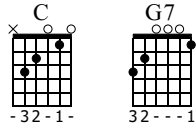

# Fais Dodo

Frank Rich, deel 1

Standard tuning

♩ = 120

N-Gt

1 C G7

*mf*

T  
A  
B 2 0 3 3 0 3 0

4 C

T  
A  
B 2 3 2 0 3 3

7 G7 C

T  
A  
B 0 2 0 3 2 3 0

10 G7 C G7

T  
A  
B 0 0 2 3 0 0 0

13 C G7 C

T  
A  
B 2 3 0 0 0 2 0 2