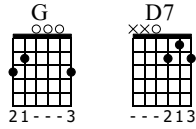

# Advocaatje ging op reis

Frank Rich, deel 2

Standard tuning

♩ = 120

Ad- vo- caat- je ging op reis tie- re- lie- re-

G D7

N-Gt

*mf*