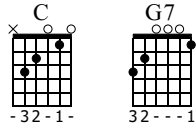

A song of joy

Frank Rich, deel 1

Standard tuning

♩ = 120

N-Gt

1 C G7 C G7

mf

T
A
B

2 2 3 0 0 3 2 0 3 3 0 2 2 0 0

5 C G7 C G7 C

T
A
B

2 2 3 0 0 3 2 0 3 3 0 2 0 3 3